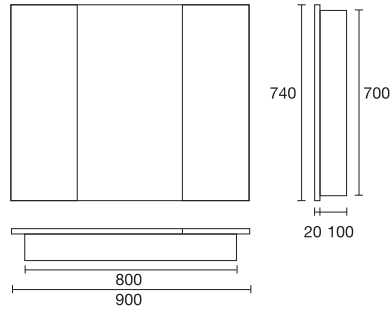

# dante

dante 600

dante 900

dante  
1050

dante tall

# tessa

tessa 400

tessa 800

tessa corner

can be mounted flush or recessed- 80mm maximum  
-130mm maximum dante tall