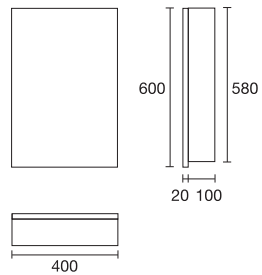

# dante

dante 600

dante 900

dante  
1050

dante tall

# tessa

tessa 400

tessa 800

tessa corner

can be mounted flush or recessed- 80mm maximum  
-130mm maximum dante tall