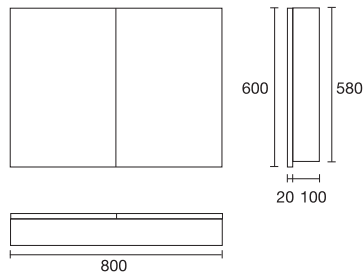

# dante

dante 600

dante 900

dante  
1050

dante tall

# tessa

tessa 400

tessa 800

tessa corner

can be mounted flush or recessed- 80mm maximum  
-130mm maximum dante tall