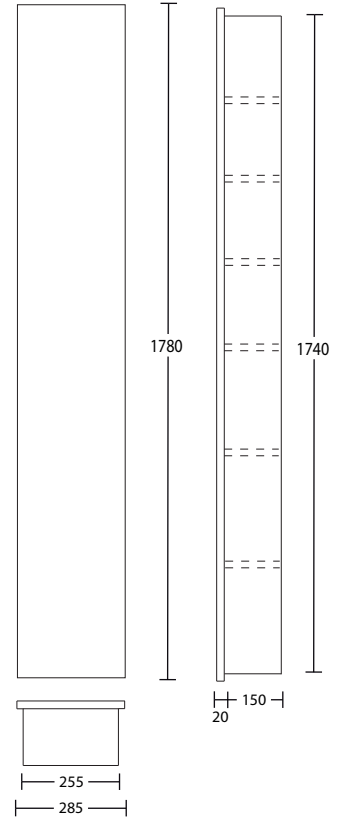

# dante

dante 600

dante 900

dante  
1050

dante tall

# tessa

tessa 400

tessa 800

tessa corner

can be mounted flush or recessed- 80mm maximum  
-130mm maximum dante tall