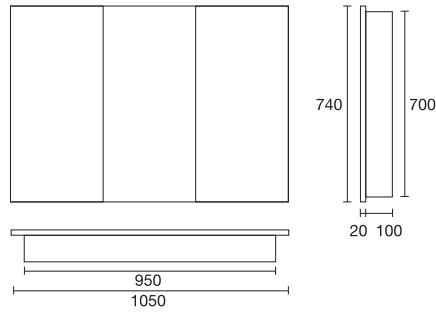

# dante

dante 600

dante 900

dante  
1050

dante tall

# tessa

tessa 400

tessa 800

tessa corner

can be mounted flush or recessed- 80mm maximum  
-130mm maximum dante tall