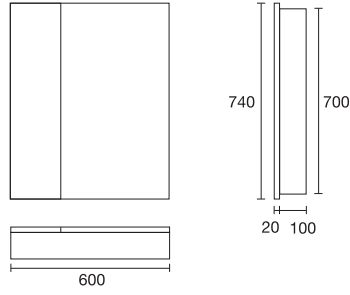

# dante

dante 600

dante 900

dante  
1050

dante tall

# tessa

tessa 400

tessa 800

tessa corner

can be mounted flush or recessed- 80mm maximum  
-130mm maximum dante tall