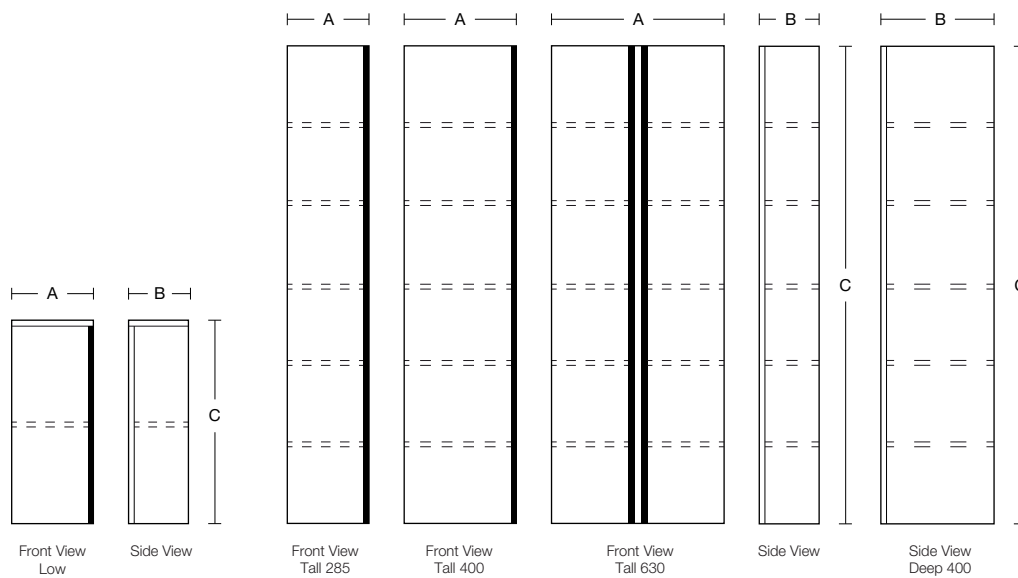

AVOKA STORAGE

Avoka Storage				
Description	A	B	C	
Avoka Low 285 1d	285	220	720	
Avoka Tall 285 1d	285	220	1740	
Avoka Tall 400 1d	400	220	1740	
Avoka Deep 400 1d	400	434	1740	
Avoka Tall 630 2d	630	220	1740	

All dimensions are in millimetres nominal. 06/12