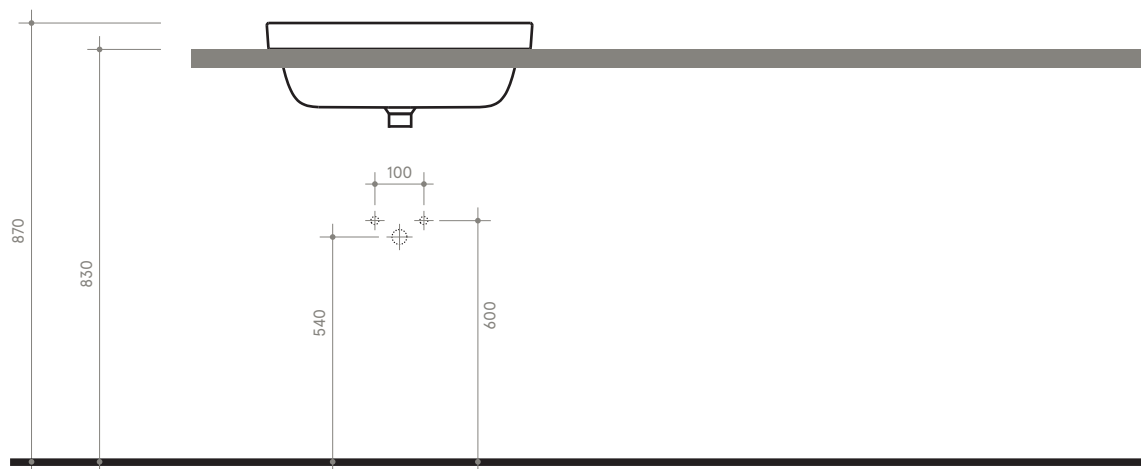

# SOUL 4 h 4

55 x 42 h 4

Lavabo

Sink

Dimensioni / dimensions

L 550 - P 420 - H 40

Con troppo pieno / with overflow

Peso netto / net weight: Kg 9,90

Incasso / recessed

**NB** le misure indicate possono subire una variazione dello 0,8 % circa, dovuta ad un'usura degli stampi o a piccole variazioni delle caratteristiche tecniche relative alle materie prime che compongono l'impasto.

**NB** Dimensions shown are subject to a variation of about 0,8 % ,due to wear of molds or because of small changes in the technical specification of the raw materials of the dough.