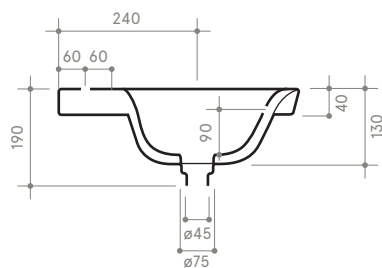

# SOUL 4 h 4

55 x 42 h 4

Lavabo

Sink

Dimensioni / dimensions

L 550 - P 420 - H 40

Con troppo pieno / with overflow

Peso netto / net weight: Kg 9,90

Incasso / recessed

**NB** le misure indicate possono subire una variazione dello 0,8 % circa, dovuta ad un'usura degli stampi o a piccole variazioni delle caratteristiche tecniche relative alle materie prime che compongono l'impasto.

**NB** Dimensions shown are subject to a variation of about 0,8 % ,due to wear of molds or because of small changes in the technical specification of the raw materials of the dough.