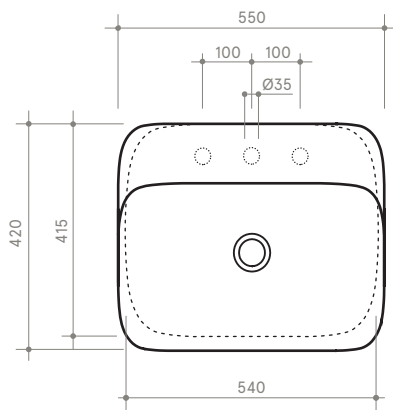

# SOUL 4 h 4

55 x 42 h 4

Lavabo

Sink

Dimensioni / dimensions

L 550 - P 420 - H 40

Con troppo pieno / with overflow

Peso netto / net weight: Kg 9,90

Incasso / recessed

**NB** le misure indicate possono subire una variazione dello 0,8 % circa, dovuta ad un'usura degli stampi o a piccole variazioni delle caratteristiche tecniche relative alle materie prime che compongono l'impasto.

**NB** Dimensions shown are subject to a variation of about 0,8 % ,due to wear of molds or because of small changes in the technical specification of the raw materials of the dough.